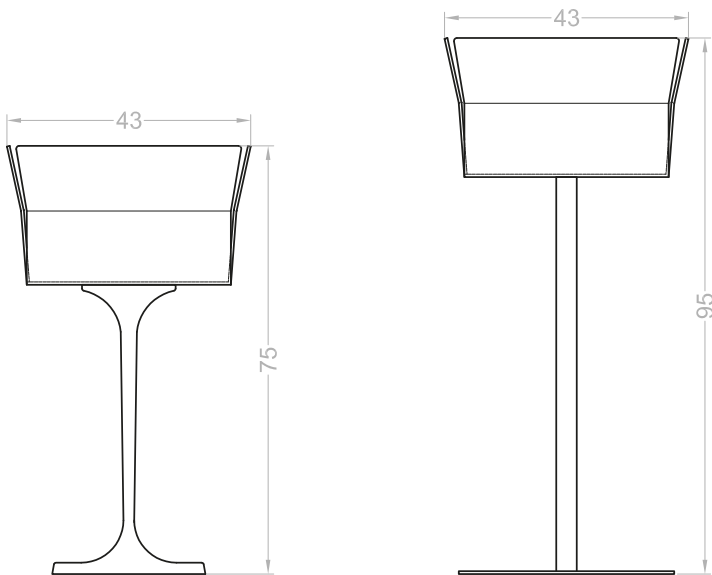

### DIMENSIONI

Larghezza 43 cm

Profondità 43 cm

Altezza 75/90 cm

### COMPOSIZIONE

Base in vetroresina (per h 75 cm) o metallo verniciato (per h 95 cm), contenitore in metacrilicato colorato spessore 5 mm, completo di ripiano interno removibile in metacrilicato trasparente.