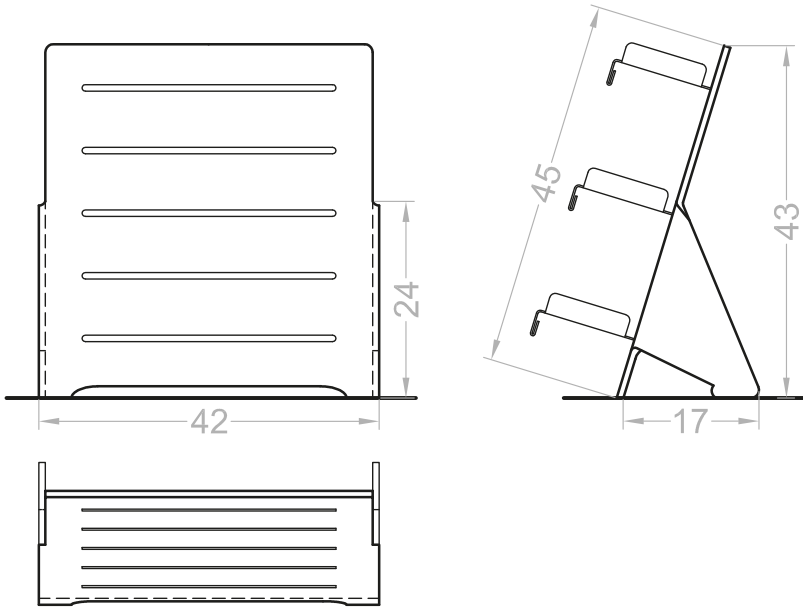

## ESPOSITORE BANCO DA APPOGGIO

### DIMENSIONI

Larghezza 42 cm  
Altezza 43 cm  
Profondità 17 cm

### COMPOSIZIONE

Plancia espositiva da appoggio in metacrilato colore pieno completa di 3 ripiani trasparenti.