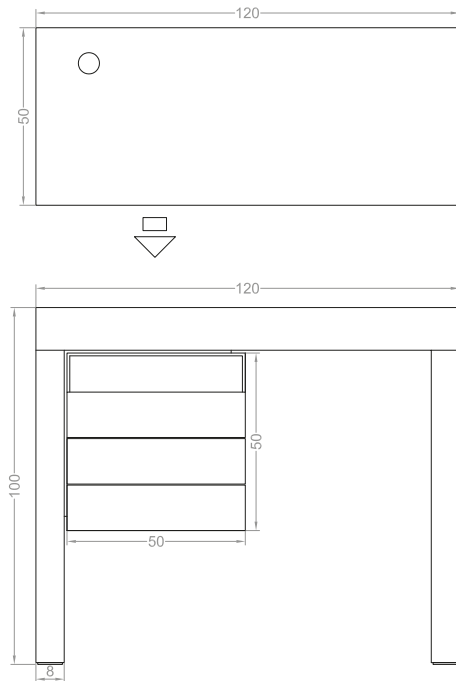

F2 - BANCO DI SERVIZIO

DIMENSIONI

Larghezza 120 cm

Profondità 50 cm

Altezza 100 cm

COMPOSIZIONE

Realizzato in metacrilato spessore 8 mm colore pieno, dotato di 3 cassetti e un vano a giorno.

COLORI DISPONIBILI